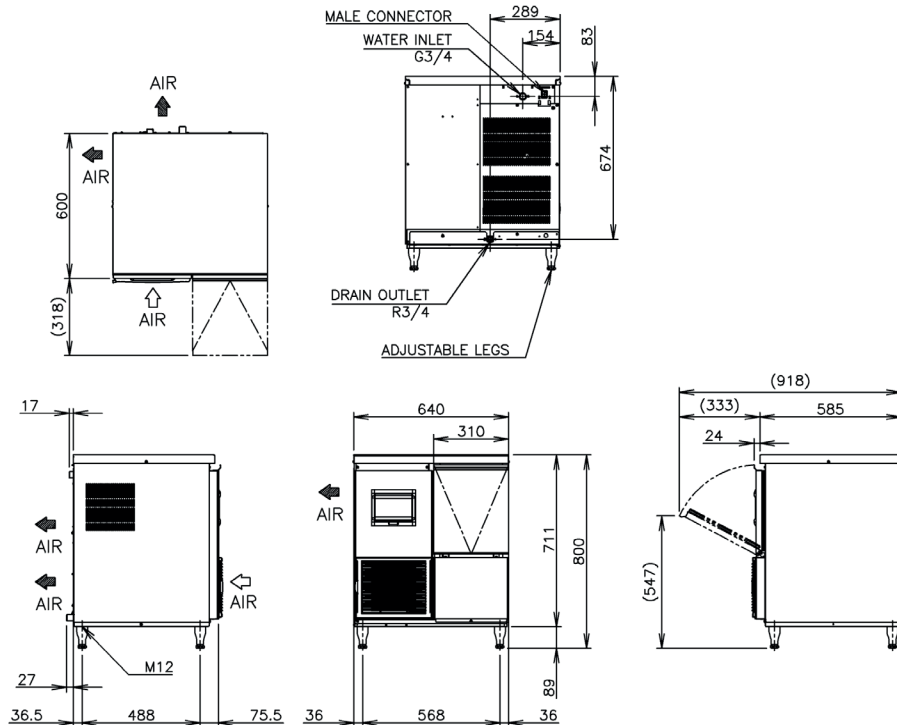

FM-8oKE SCHILFERIJSMACHINE / FM-8oKE-N NUGGETIJSMACHINE

FM-8oKE / FM-8oKE-N

Technische gegevens	FM-8oKE / FM-8oKE-N
Stroomtoevoer	1 fase 220-240V 50Hz Vermogen: 0,52kVA (2,0A)
Aansluitwaarde (OT:32°C, WT:21°C)	1,8A Beginwaarde: 5,4A
Elektrisch vermogen	300W (Spanningsfactor: 67%)
Exterieur	Roestvrij staal, gegalvaniseerd staal (achterkant)
Isolatie drijfgas	HFC-245fa, 365mfc
Watertoevoeraansluitingen	Rechtstreekse verbinding met toevoerkraan, invoer 3/4" (achterzijde)
Waterafvoeraansluitingen	Afvoer: 3/4" (achterzijde)
IJsproductiesysteem	In cilinder gevormd dun ijs (schilferijs)
Compressor	Hermetisch
Condensor	Buis met lamellen, luchtgekoeld
Warmteafvoer (OT:32°C, WT:21°C)	470W
Evaporator	Rond cilinder gewonden buis (soldeerlaag)
Koudemiddel	R134a 220 g
IJsproductie-waterregeling	Vlotter en solenoïdeklep
Zekering	6A stroomonderbreker
Beveiliging koelcircuit	Compressor interne thermostaat, condensatietemperatuur gedetecteerd door Thermistor (autom. reset)
Mechanismebeveiliging	Microschakelaar (handm. reset)
Timer	Stopzetting door microprocessor (handm. reset)
Afmetingen product excl. verpakking	640 x 600 x 798-833 (B x D x H, mm)
Afmetingen product incl. verpakking	750 x 700 x 890 (B x D x H, mm)
Gewicht bruto/netto	75 kg / 65 kg